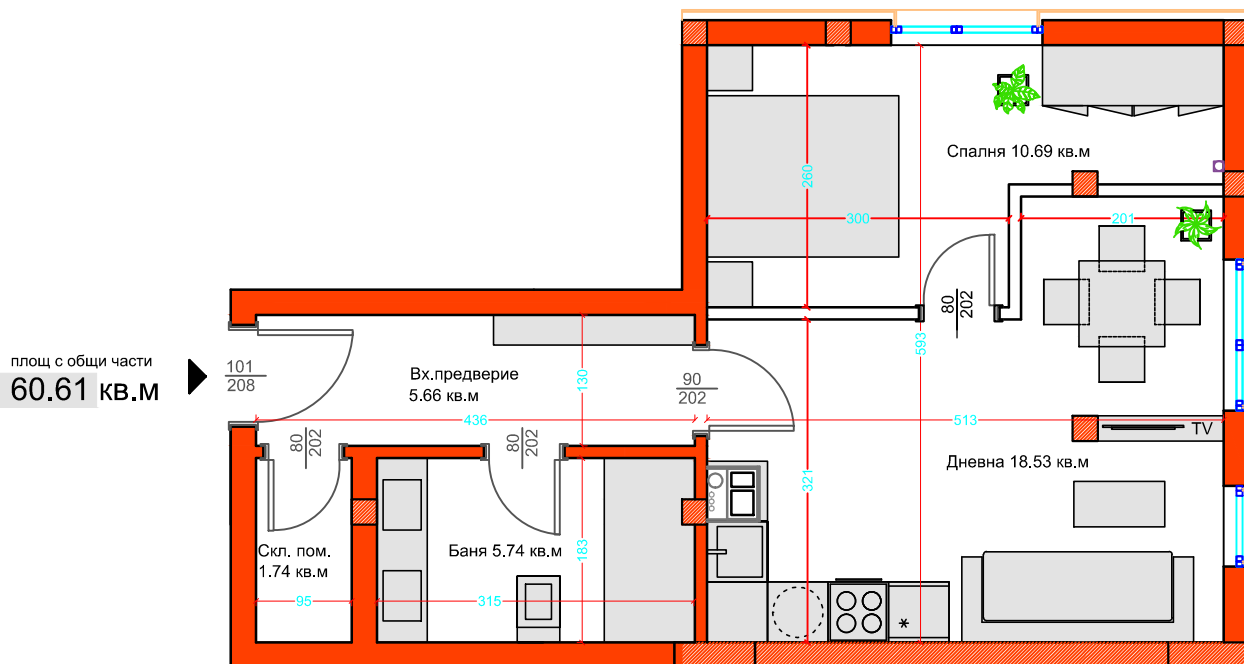

Разположение апартамент в БЛОК А, В, Д, Е, Ж, З

Apartment location

Расположение квартиры

Информация за апартамент:

Тип: Едностаен
Изложение: Север , изток
Етаж: първи етаж
Площ кв.м.-ап: 51.51 кв.м.
Площ с общи части: 60.61 кв.м

Information about the apartment:

Type: One single room
Exposure: North, East
Floor: first floor
Square meter-ap. area: 51.51 m²
Total area: 60.61 sq.m

Информация о квартире:

Тип: Однокомнатная
Ориентация: Север, Восток
Этаж: первый этаж
Кв площадь: 51.51 кв.м
Общая площадь: 60.61 кв.м