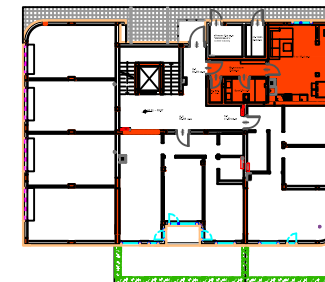

Уютен едностаен апартамент на първи етаж , с опция за отделяне на спално помещение !

Cozy studio apartment on the first floor, with option to separate a sleeping area!

Уютная однокомнатная квартира на первом этаже, с возможностью отделить спальню!

Разположение апартамент в БЛОК А, В, Д, Е, Ж, З

Apartment location

Расположение квартиры

Информация за апартамент:

Тип: Едностаен
Изложение: Север , изток
Етаж: първи етаж
Площ кв.м.-ап: 51.51 кв.м.
Площ с общи части: 60.61 кв.м

Information about the apartment:

Type: One single room
Exposure: North, East
Floor: first floor
Square meter-ap. area: 51.51 m²
Total area: 60.61 sq.m

Информация о квартире:

Тип: Однокомнатная
Ориентация: Север, Восток
Этаж: первый этаж
Кв площадь: 51.51 кв.м
Общая площадь: 60.61 кв.м