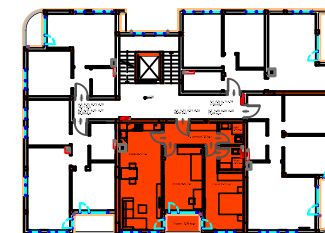

## Прекрасен апартамент за семейство с две деца !

Wonderful apartment for a family with two children!

Прекрасная квартира для семьи с двумя детьми!

площ с общи части **103.45 кв.м**

Разположение апартамент в БЛОК А, Б, В, Г, Д, Е, Ж, З

Apartment location

Расположение квартиры

**Информация за апартамент:**

**Тип:** тристаен

**Изложение:** Юг

**Етаж:** втори, трети, пети, шести

**Площ кв.м.-ап:** 84.58 кв.м.

**Площ с общи части:** 103.45 кв.м

**Information about the apartment:**

**Type:** three-rooms apartment

**Exposure:** South

**Floor:** second, third, fifth, sixth

**Sq-up area:** 84.58 sq.m.

**Total area:** 103.45 sq.m

**Информация о квартире:**