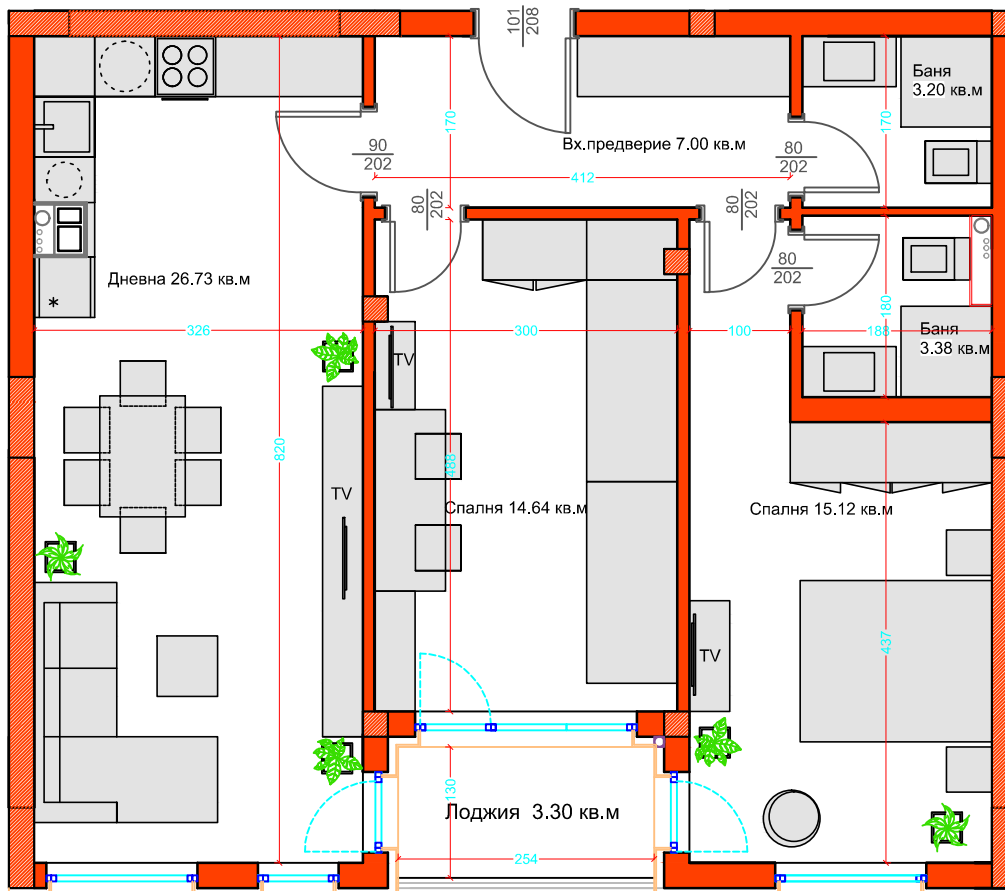

## Прекрасен апартамент за семейство с две деца !

Wonderful apartment for a family with two children!

Прекрасная квартира для семьи с двумя детьми!

площ с общи части **103.45 кв.м**

Разположение апартамент в БЛОК А, Б, В, Г, Д, Е, Ж, З

Apartment location

Расположение квартиры

**Информация за апартамент:**

**Тип:** тристаен

**Изложение:** Юг

**Етаж:** втори, трети, пети, шести

**Площ кв.м.-ап:** 84.58 кв.м.

**Площ с общи части:** 103.45 кв.м

**Information about the apartment:**

**Type:** three-rooms apartment

**Exposure:** South

**Floor:** second, third, fifth, sixth

**Sq-up area:** 84.58 sq.m.

**Total area:** 103.45 sq.m

**Информация о квартире:**

**Тип:** трехкомнатная

**Ориентация:** Юг,

**Этаж:** второй, третий, пятый, шестой

**Кв площадь:** 84.58 кв.м

**Total area:** 103.45 sq.m

**Забележка:** Размерите на помещенията са с разлика при изпълнение на строителството до 50мм. Посочената квадратура е застроената площ на апартаментта, с включени общи части.