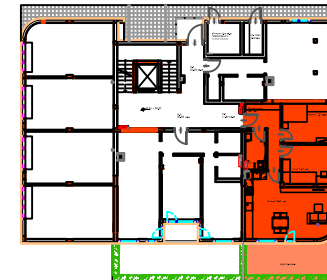

Примечание: Размеры номеров имеют разницу работ на 50 мм.
Указанная площадь - это встроенная площадь квартиры, в том числе общих частей.

0 1 2 3

Линеен мащаб / Linear Scale / Линейная шкала

План разпределение
ап.А.2 на първи етаж

площ с общи части
93.33 кв.м

Разположение апартамент в БЛОК А

Apartment location

Расположение квартиры

Информация за апартаментта:

Тип: трристаен

Изложение: Юг,изток

Етаж: първи етаж

Площ кв.м.-ап: 77.49 кв.м.

Площ с общи части: 93.33 кв.м

Двор: 18.57кв.м.

Information about the apartment:

Type: three-rooms apartment

Exposure: South, East

Floor: first floor

Sq-up area: 77.49 sq.m.

Total area: 93.33 sq.m

Yard: 18.57 m2

Информация о квартире:

Тип: трехкомнатная

Ориентация: Юг, Восток

Этаж: первый этаж

Кв площадь: 77.49 кв.м

Общая площадь: 93.33 кв.м