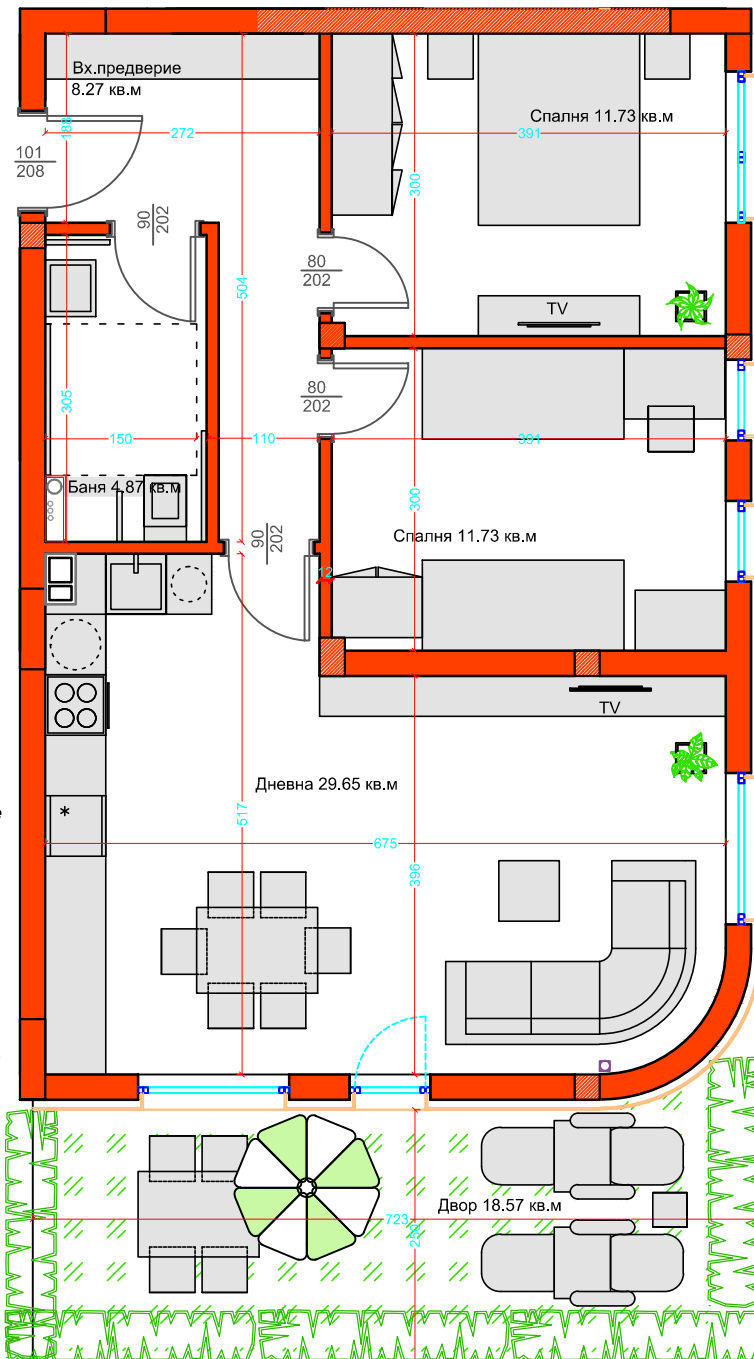

Тристаен апартамент на първи етаж със собствен двор !

Three-rooms apartment on the first floor with own garden yard !

Трехкомнатная квартира на первом этаже с собственным садом!

Апартаментът е подходящ за инвалиди,но може да се преустрои.

Забележка: Размерите на помещенията са с разлика при изпълнение на строителството до 50мм.
Посочената квадратура е застроената площ на апартаментта, с включени общи части.

Note: The dimensions of the rooms have a difference of works by 50 mm.
The pointed area is the built-up area of the apartment, including common areas.

Примечание: Размеры номеров имеют разницу работ на 50 мм.
Указанная площадь - это встроенная площадь квартиры, в том числе общих частей.

0 1 2 3

Линеен мащаб / Linear Scale / Линейная шкала

План разпределение
ап.А.2 на първи етаж

площ с общи части
93.33 кв.м

Разположение апартамент в БЛОК А

Apartment location

Расположение квартиры