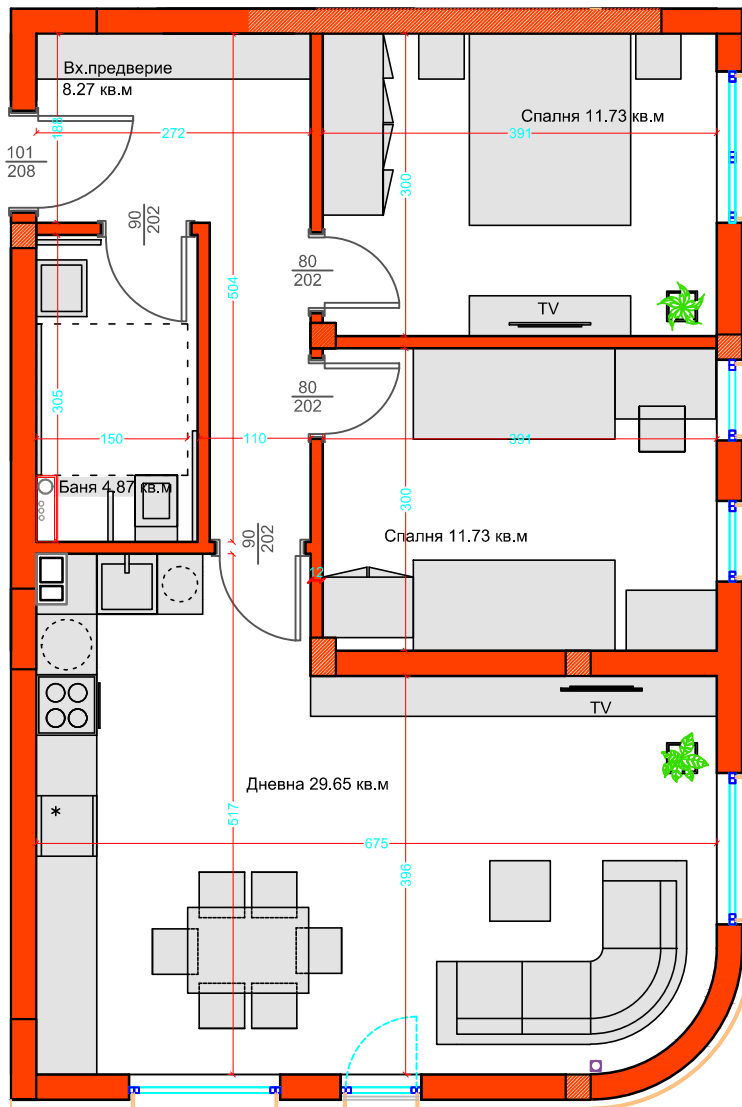

Забележка: Размерите на помещенията са с разлика при изпълнение на строителството до 50мм.
Посочената квадратура е застроената площ на апартаментта, с включени общи части.

Note: The dimensions of the rooms have a difference of works by 50 mm.
The pointed area is the built-up area of the apartment, including common areas.

Примечание: Размеры номеров имеют разницу работ на 50 мм.
Указанная площадь - это встроенная площадь квартиры, в том числе общих частей.

0 1 2 3

Линейен мащаб / Linear Scale / Линейная шкала

площ с общи части
93.33 кв.м

Разположение апартамент в БЛОК Г, Д

Apartment location

Расположение квартиры

Информация за апартаментта:

Тип: тристаен

Изложение: Юг,изток

Етаж: първи етаж

Площ кв.м.-ап: 77.49 кв.м.

Площ с общи части: 93.33 кв.м

Information about the apartment:

Type: three-rooms apartment

Exposure: South, East

Floor: first floor

Sq-up area: 77.49 sq.m.

Total area: 93.33 sq.m

Информация о квартире: