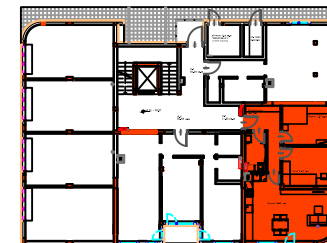

Забележка: Размерите на помещенията са с разлика при изпълнение на строителството до 50мм.
Посочената квадратура е застроената площ на апартаментта, с включени общи части.

Note: The dimensions of the rooms have a difference of works by 50 mm.
The pointed area is the built-up area of the apartment, including common areas.

Примечание: Размеры номеров имеют разницу работ на 50 мм.
Указанная площадь - это встроенная площадь квартиры, в том числе общих частей.

0 1 2 3

Линейен мащаб / Linear Scale / Линейная шкала

площ с общи части
93.33 кв.м

Разположение апартамент в БЛОК Г, Д

Apartment location

Расположение квартиры

Информация за апартаментта:

Тип: тристаен

Изложение: Юг,изток

Етаж: първи етаж

Площ кв.м.-ап: 77.49 кв.м.

Площ с общи части: 93.33 кв.м

Information about the apartment:

Type: three-rooms apartment

Exposure: South, East

Floor: first floor

Sq-up area: 77.49 sq.m.

Total area: 93.33 sq.m

Информация о квартире: