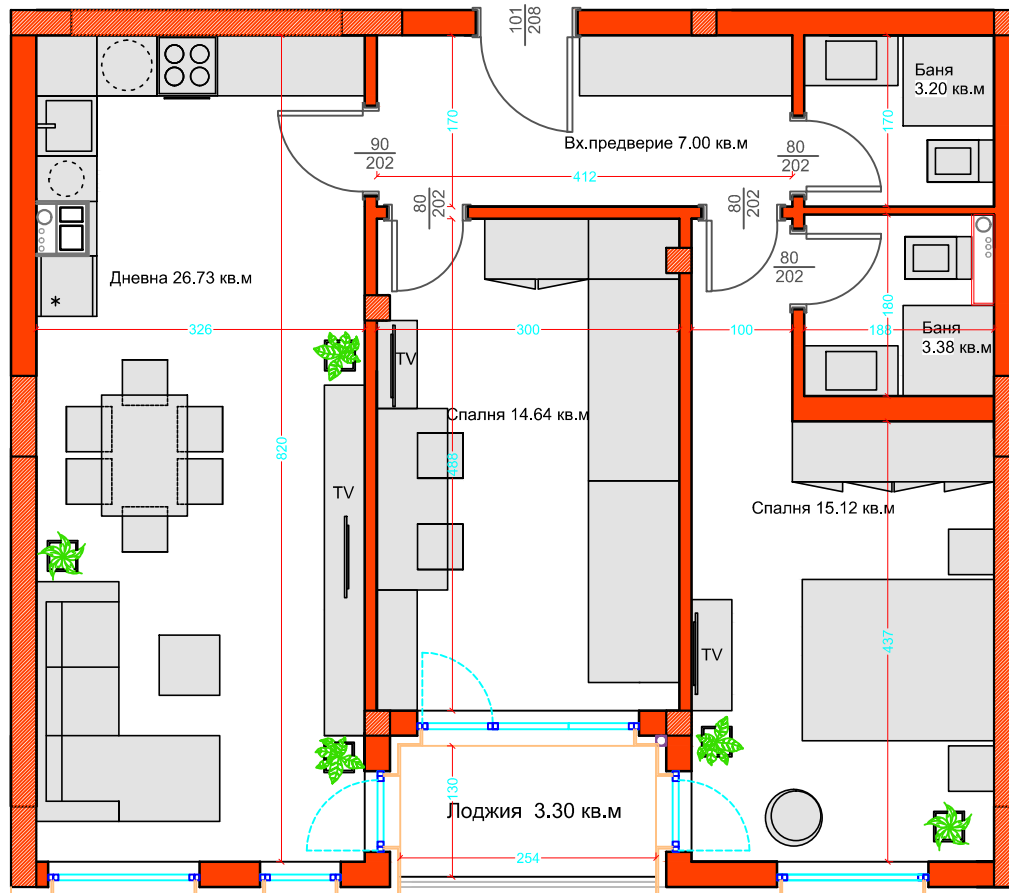

**Южен апартамент  
на първи етаж със  
собствен двор !**

*South apartment on the  
first floor with own garden  
yard!*

*Южная квартира на  
первом этаже с  
собственным садом!*

**Забележка:**Размерите на помещенията са с разлика при изпълнение на строителството до 50мм. Посочената квадратура е застроената площ на апартамент, с включени общи части.

**Note:** The dimensions of the rooms have a difference of works by 50 mm. The pointed area is the built-up area of the apartment, including common areas.

**Примечание:** Размеры номеров имеют разницу работ на 50 мм. Указанная площадь - это встроенная площадь квартиры, в том числе общих частей.

площ с общи части **102.25 кв.м**

*Разположение апартамент в  
БЛОК Г, Д  
Apartment location  
Расположение квартиры*

**Информация за апартамент:**  
**Тип:** тристаен  
**Изложение:** Юг  
**Етаж:** първи етаж  
**Площ кв.м.-ап:** 84.58кв.м.  
**Площ с общи части:**102.25 кв.м

**Information about the apartment:**  
**Type:** three-rooms apartment  
**Exposure:** South  
**Floor:** first floor  
**Sq-up area:** 84.58 sq.m.  
**Total area:** 102.25 sq.m

**Информация о квартире:**  
**Тип:** трехкомнатная  
**Ориентация:** Юг,  
**Этаж:** первый этаж  
**Кв площадь:** 84.58 кв.м  
**Общая площадь:** 102.25 кв.м