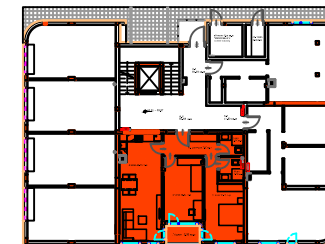

**Южен апартамент  
на първи етаж със  
собствен двор !**

*South apartment on the  
first floor with own garden  
yard!*

*Южная квартира на  
первом этаже с  
собственным садом!*

**Забележка:**Размерите на помещенията са с разлика при изпълнение на строителството до 50мм. Посочената квадратура е застроената площ на апартамент, с включени общи части.

**Note:** The dimensions of the rooms have a difference of works by 50 mm. The pointed area is the built-up area of the apartment, including common areas.

**Примечание:** Размеры номеров имеют разницу работ на 50 мм. Указанная площадь - это встроенная площадь квартиры, в том числе общих частей.

площ с общи части **102.25 кв.м**

*Разположение апартамент в  
БЛОК Г, Д  
Apartment location  
Расположение квартиры*

**Информация за апартамент:**  
**Тип:** тристаен  
**Изложение:** Юг  
**Етаж:** първи етаж  
**Площ кв.м.-ап:** 84.58кв.м.  
**Площ с общи части:**102.25 кв.м

**Information about the apartment:**  
**Type:** three-rooms apartment  
**Exposure:** South  
**Floor:** first floor  
**Sq-up area:** 84.58 sq.m.  
**Total area:** 102.25 sq.m

**Информация о квартире:**  
**Тип:** трехкомнатная  
**Ориентация:** Юг,  
**Этаж:** первый этаж  
**Кв площадь:** 84.58 кв.м  
**Общая площадь:** 102.25 кв.м