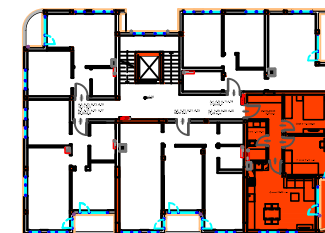

Югоизточен апартамент с две спални !

South-east two bedrooms apartment!

Юго-восточная квартира с двумя спальнями!

Разположение апартамент в БЛОК А, Б, В, Г, Д, Е, Ж, З
Apartment location
Расположение квартиры

Информация за апартамента:
Тип: тристаен
Изложение: Юг, изток
Етаж: втори, трети, пети, шести
Площ кв.м.-ап: 77.49 кв.м.
Площ с общи части: 94.49 кв.м.
Information about the apartment:
Type: three-rooms apartment
Exposure: South, East
Floor: second, third, fifth, sixth
Sq-up area: 77.49 sq.m.
Total area: 94.49 sq.m
Информация о квартире:
Тип: трехкомнатная
Ориентация: Юг, Восток
Этаж: второй, третий, пятый, шестой
Кв площадь: 77.49 кв.м
Общая площадь: 94.49 кв.м

Примечание: Размеры номеров имеют разницу работ на 50 мм.
 Указанная площадь - это встроенная площадь квартиры, в том числе общих частей.

План разпределение - ап. А.5, А.10, А.20, А.25

2,3,5,6 етаж