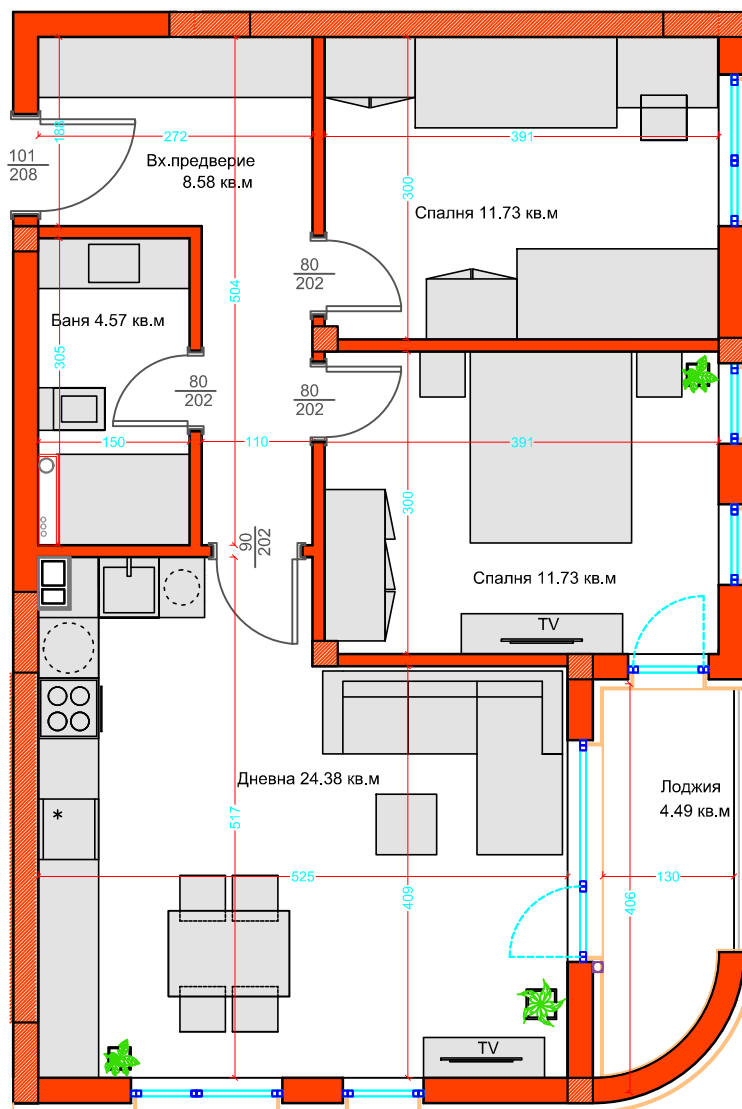

Югоизточен апартамент с две спални !

South-east two bedrooms apartment!

Юго-восточная квартира с двумя спальнями!

Разположение апартамент в БЛОК А, Б, В, Г, Д, Е, Ж, З
Apartment location
Расположение квартиры

Информация за апартамента:
Тип: тристаен
Изложение: Юг, изток
Етаж: втори, трети, пети, шести
Площ кв.м.-ап: 77.49 кв.м.
Площ с общи части: 94.49 кв.м.
Information about the apartment:
Type: three-rooms apartment
Exposure: South, East
Floor: second, third, fifth, sixth
Sq-up area: 77.49 sq.m.
Total area: 94.49 sq.m
Информация о квартире:
Тип: трехкомнатная
Ориентация: Юг, Восток
Этаж: второй, третий, пятый, шестой
Кв площадь: 77.49 кв.м
Общая площадь: 94.49 кв.м

площ с общи части
94.49 кв.м

Забележка: Размерите на помещенията са с разлика при изпълнение на строителството до 50мм.
 Посочената квадратура е застроената площ на апартамента, с включени общи части.

Note: The dimensions of the rooms have a difference of works by 50 mm.
 The pointed area is the built-up area of the apartment, including common areas.

Примечание: Размеры номеров имеют разницу работ на 50 мм.
 Указанная площадь - это встроенная площадь квартиры, в том числе общих частей.

План разпределение - ап. А.5, А.10, А.20, А.25

2,3,5,6 етаж